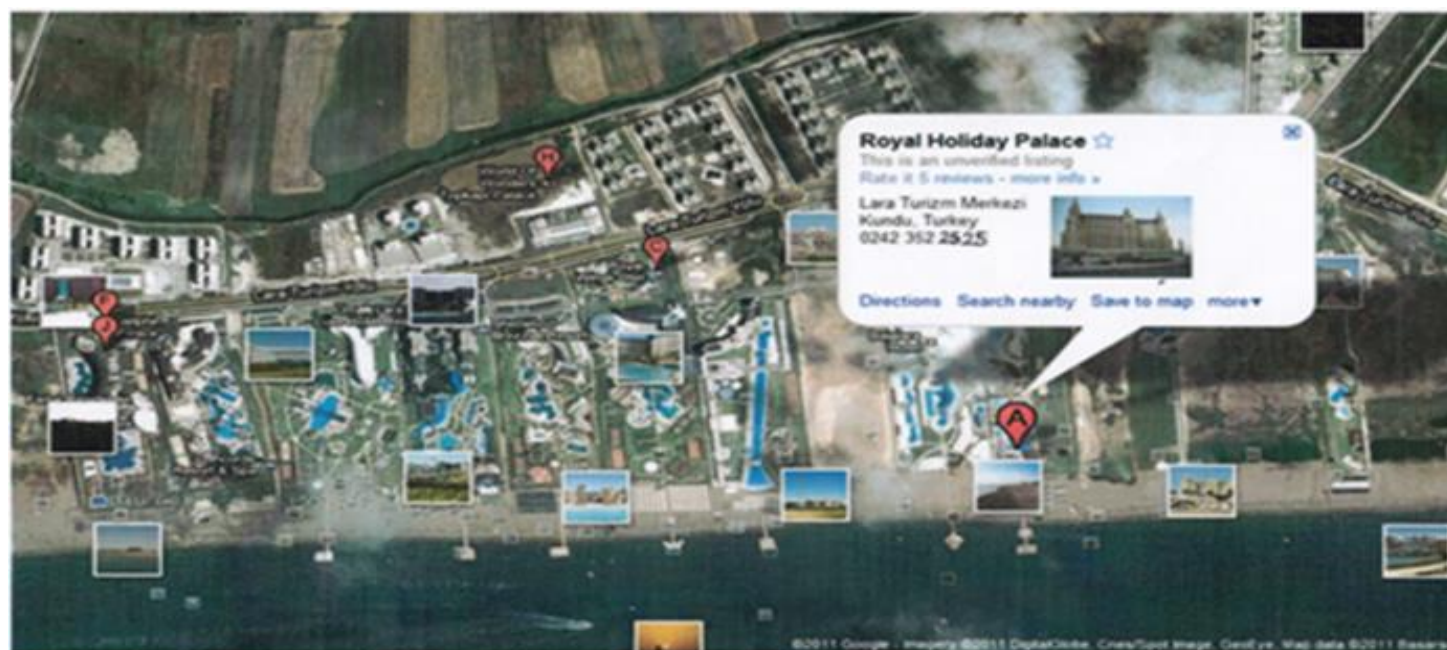

Так как трансфер из аэропорта занимает всего несколько минут, отель идеально подходит для отдыха семей с маленькими детьми. Отель встречает гостей архитектурой в стиле замка, стильными и комфортными номерами.

В каждом ресторане Вы сможете заметить аккуратное отношение к кухне. Помимо тематических вечеров предлагаются Аля Карт Рестораны Азиатской, Итальянской, Мексиканской, национальной Турецкой кухни и Ресторан Морепродуктов.

Royal Holiday Palace совмещает в себе сразу 2 архитектурных стиля – исторический и современный. Для необычного отдыха Royal Holiday Palace идеальный выбор.

На территории отеля Вы сможете принять участие в анимационно – развлекательных программах, а также найти уютный уголок для чтения книг. В бассейне с очаровательным дизайном на территории отеля Вы получите необыкновенное удовольствие.

Цель у профессиональной анимационной команды развлекать гостей в любом возрасте разнообразными дневными развлечениями, спортивными олимпиадами, вечерними шоу, музыкой и детской анимацией.

С водными горками и различными каруселями в лунапарке Вас ожидает фантастический отдых.

Для гостей, кто желает расслабиться, СПА Центр предлагает разные массажи, терапию водорослями и уход за кожей. Помимо этого предлагаются бесплатные услуги Турецкой бани, сауны и парной комнаты.