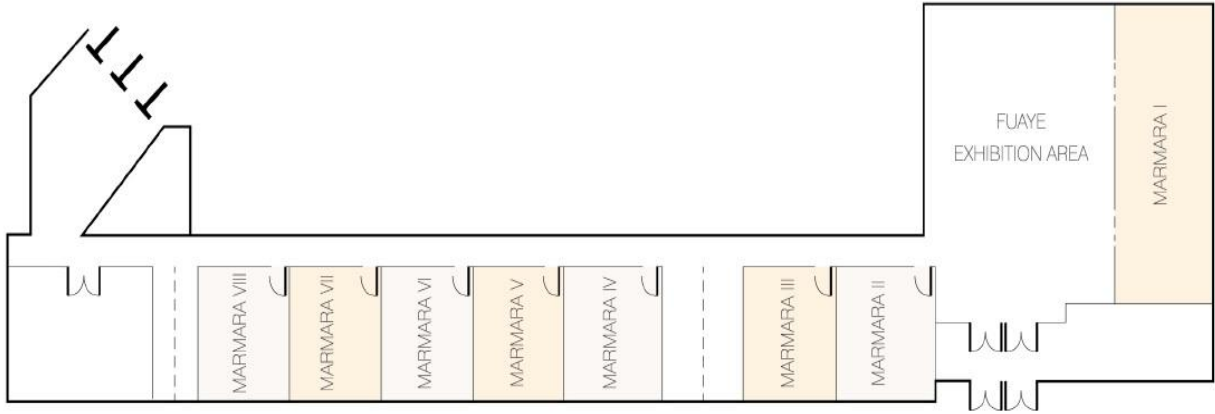

* Отель не принимает постояльцев с домашними животными.

* Titanic Deluxe Belek отель оставляет за собой право вносить изменения в данную концепцию.

TITANIC

DELUXE BELEK

КОНФЕРЕНЦ-ЗАЛЫ

Marmara

Salonlar Meeting Rooms	Total Area m ²	Genişlik Width m	Uzunluk Height m	Yükseklik Height m	Ziyafet Banquet pax	Tiyatro Theatre pax	Sınıf Düzeni Classroom pax	Kokteyl Cocktail pax
MARMARA I	152	8	19	2,60	40	140	120	-
MARMARA II (Daylight)	72	7,75	12,75	3	90	30	50	-
MARMARA III (Daylight)	72	7,75	12,75	3	90	30	50	-
MARMARA IV (Daylight)	72	7,75	12,75	3	90	30	50	-
MARMARA V (Daylight)	72	7,75	12,75	3	90	30	50	-
MARMARA VI (Daylight)	72	7,75	12,75	3	90	30	50	-
MARMARA VII (Daylight)	72	7,75	12,75	3	90	30	50	-
MARMARA VIII	72	7,75	12,75	3	90	30	50	-

TITANIC

DELUXE BELEK

Pacific

Salonlar Meeting Rooms	Total Area m ²	Genişlik Width m	Uzunluk Height m	Yükseklik Height m	Ziyafet Banquet pax	Tiyatro Theatre pax	Sınıf Düzeni Classroom pax	Kokteyl Cocktail pax
PACIFIC	1980	32	65	8	1600	2450	1320	2450
FUAYE EXHIBITION AREA	1260	18	65	6	-	-	-	1700
PACIFIC I	620	20	32	8	500	760	410	760
PACIFIC II	740	25	32	8	600	930	500	930
PACIFIC III	620	20	32	8	500	760	410	760

TITANIC

DELUXE BELEK

Atlantic/Akdeniz/Adriatic

Salonlar Meeting Rooms	Total Area m ²	Genişlik Width m	Uzunluk Height m	Yükseklik Height m	Ziyafet Banquet pax	Tiyatro Theatre pax	Sınıf Düzeni Classroom pax	Kokteyl Cocktail pax
ATLANTIC (Daylight)	600	26	24	6	340	760	400	760
ATLANTIC I	300	13	24	6	170	380	200	380
ATLANTIC II (Daylight)	300	13	24	6	170	380	200	380
FUYAYE EXHIBITION AREA	460	15	20	4,5	-	-	-	580
AKDENİZ	390	40	10	4,5	220	480	260	480
AKDENİZ I	195	20	10	4,5	110	240	130	240
AKDENİZ II	195	20	10	4,5	110	240	130	240
ADRIATIC I (Daylight)	100	8	12,70	3,85	-	90	50	-
ADRIATIC II (Daylight)	100	8	12,70	3,85	-	90	50	-
ADRIATIC III (Daylight)	100	8	12,70	3,85	-	90	50	-
ADRIATIC IV (Daylight)	100	8	12,70	3,85	-	90	50	-
ADRIATIC V (Daylight)	100	8	12,70	3,85	-	90	50	-