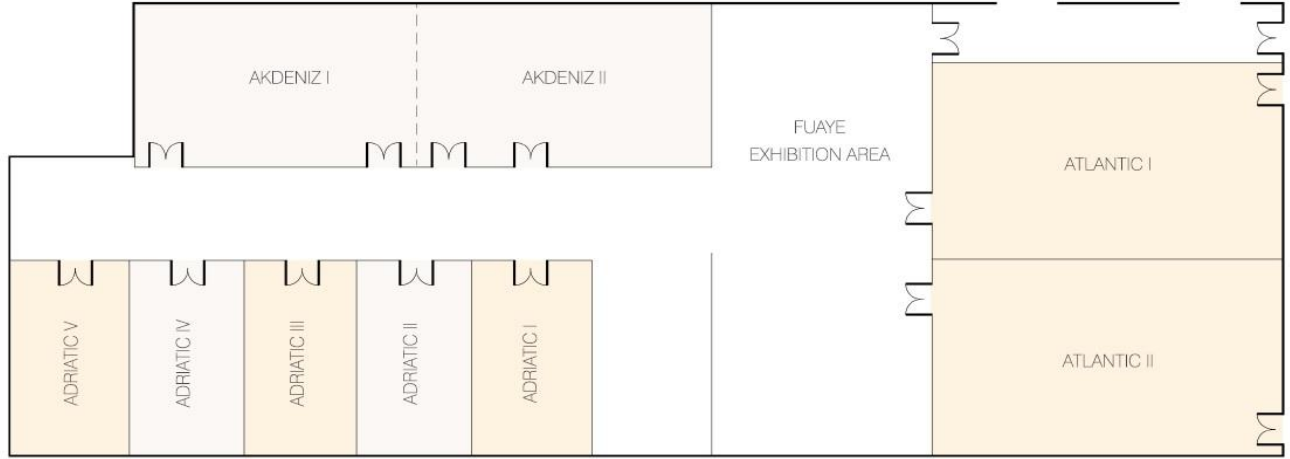

* Отель не принимает постояльцев с домашними животными.

* Titanic Deluxe Belek отель оставляет за собой право вносить изменения в данную концепцию.

TITANIC

DELUXE BELEK

КОНФЕРЕНЦ-ЗАЛЫ

Marmara

Salonlar Meeting Rooms	Total Area m ²	Genişlik Width m	Uzunluk Height m	Yükseklik Height m	Ziyafet Banquet pax	Tiyatro Theatre pax	Sınıf Düzeni Classroom pax	Kokteyl Cocktail pax
MARMARA I	152	8	19	2,60	40	140	120	-
MARMARA II (Daylight)	72	7,75	12,75	3	90	30	50	-
MARMARA III (Daylight)	72	7,75	12,75	3	90	30	50	-
MARMARA IV (Daylight)	72	7,75	12,75	3	90	30	50	-
MARMARA V (Daylight)	72	7,75	12,75	3	90	30	50	-
MARMARA VI (Daylight)	72	7,75	12,75	3	90	30	50	-
MARMARA VII (Daylight)	72	7,75	12,75	3	90	30	50	-
MARMARA VIII	72	7,75	12,75	3	90	30	50	-

TITANIC

DELUXE BELEK

Pacific

Salonlar Meeting Rooms	Total Area m ²	Genişlik Width m	Uzunluk Height m	Yükseklik Height m	Ziyafet Banquet pax	Tiyatro Theatre pax	Sınıf Düzeni Classroom pax	Kokteyl Cocktail pax
PACIFIC	1980	32	65	8	1600	2450	1320	2450
FUAYE EXHIBITION AREA	1260	18	65	6	-	-	-	1700
PACIFIC I	620	20	32	8	500	760	410	760
PACIFIC II	740	25	32	8	600	930	500	930
PACIFIC III	620	20	32	8	500	760	410	760

TITANIC

DELUXE BELEK

Atlantic/Akdeniz/Adriatic

Salonlar Meeting Rooms	Total Area m ²	Genişlik Width m	Uzunluk Height m	Yükseklik Height m	Ziyafet Banquet pax	Tiyatro Theatre pax	Sınıf Düzeni Classroom pax	Kokteyl Cocktail pax
ATLANTIC (Daylight)	600	26	24	6	340	760	400	760
ATLANTIC I	300	13	24	6	170	380	200	380
ATLANTIC II (Daylight)	300	13	24	6	170	380	200	380
FUYAYE EXHIBITION AREA	460	15	20	4,5	-	-	-	580
AKDENİZ	390	40	10	4,5	220	480	260	480
AKDENİZ I	195	20	10	4,5	110	240	130	240
AKDENİZ II	195	20	10	4,5	110	240	130	240
ADRIATIC I (Daylight)	100	8	12,70	3,85	-	90	50	-
ADRIATIC II (Daylight)	100	8	12,70	3,85	-	90	50	-
ADRIATIC III (Daylight)	100	8	12,70	3,85	-	90	50	-
ADRIATIC IV (Daylight)	100	8	12,70	3,85	-	90	50	-
ADRIATIC V (Daylight)	100	8	12,70	3,85	-	90	50	-