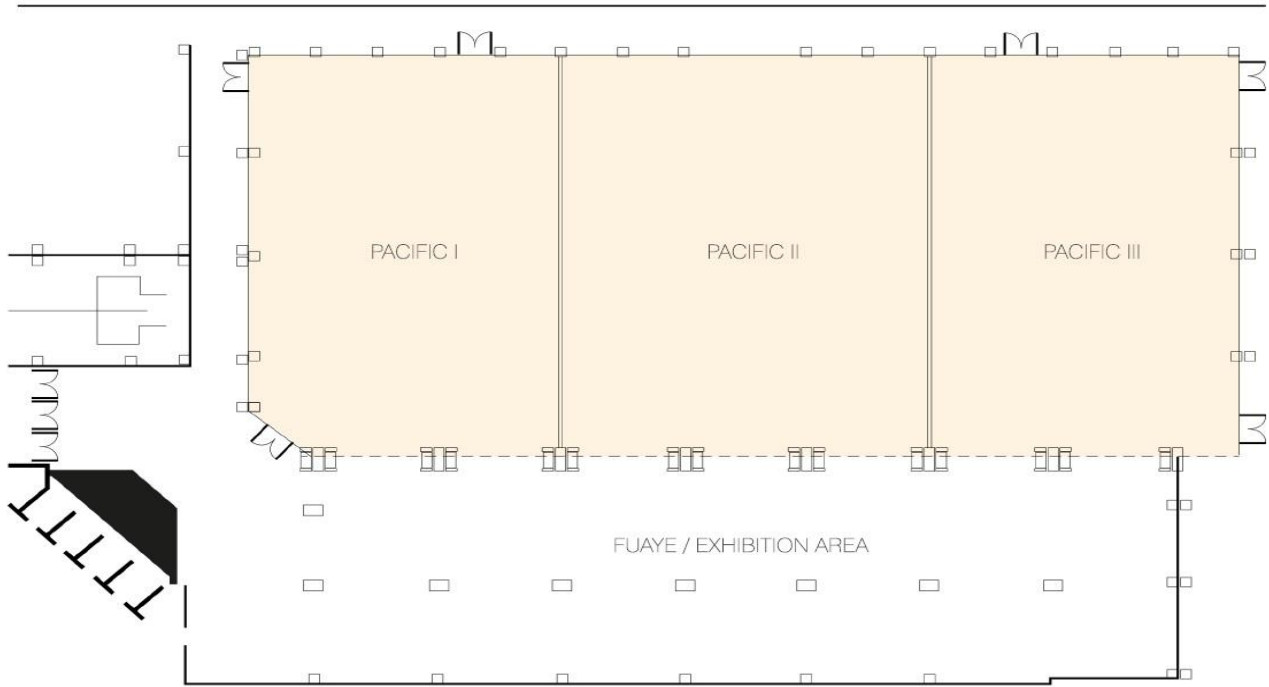

* Отель не принимает постояльцев с домашними животными.

* Titanic Deluxe Belek отель оставляет за собой право вносить изменения в данную концепцию.

TITANIC

DELUXE BELEK

КОНФЕРЕНЦ-ЗАЛЫ

Marmara

Salonlar Meeting Rooms	Total Area m ²	Genişlik Width m	Uzunluk Height m	Yükseklik Height m	Ziyafet Banquet pax	Tiyatro Theatre pax	Sınıf Düzeni Classroom pax	Kokteyl Cocktail pax
MARMARA I	152	8	19	2,60	40	140	120	-
MARMARA II (Daylight)	72	7,75	12,75	3	90	30	50	-
MARMARA III (Daylight)	72	7,75	12,75	3	90	30	50	-
MARMARA IV (Daylight)	72	7,75	12,75	3	90	30	50	-
MARMARA V (Daylight)	72	7,75	12,75	3	90	30	50	-
MARMARA VI (Daylight)	72	7,75	12,75	3	90	30	50	-
MARMARA VII (Daylight)	72	7,75	12,75	3	90	30	50	-
MARMARA VIII	72	7,75	12,75	3	90	30	50	-

TITANIC

DELUXE BELEK

Pacific

Salonlar Meeting Rooms	Total Area m ²	Genişlik Width m	Uzunluk Height m	Yükseklik Height m	Ziyafet Banquet pax	Tiyatro Theatre pax	Sınıf Düzeni Classroom pax	Kokteyl Cocktail pax
PACIFIC	1980	32	65	8	1600	2450	1320	2450
FUAYE EXHIBITION AREA	1260	18	65	6	-	-	-	1700
PACIFIC I	620	20	32	8	500	760	410	760
PACIFIC II	740	25	32	8	600	930	500	930
PACIFIC III	620	20	32	8	500	760	410	760