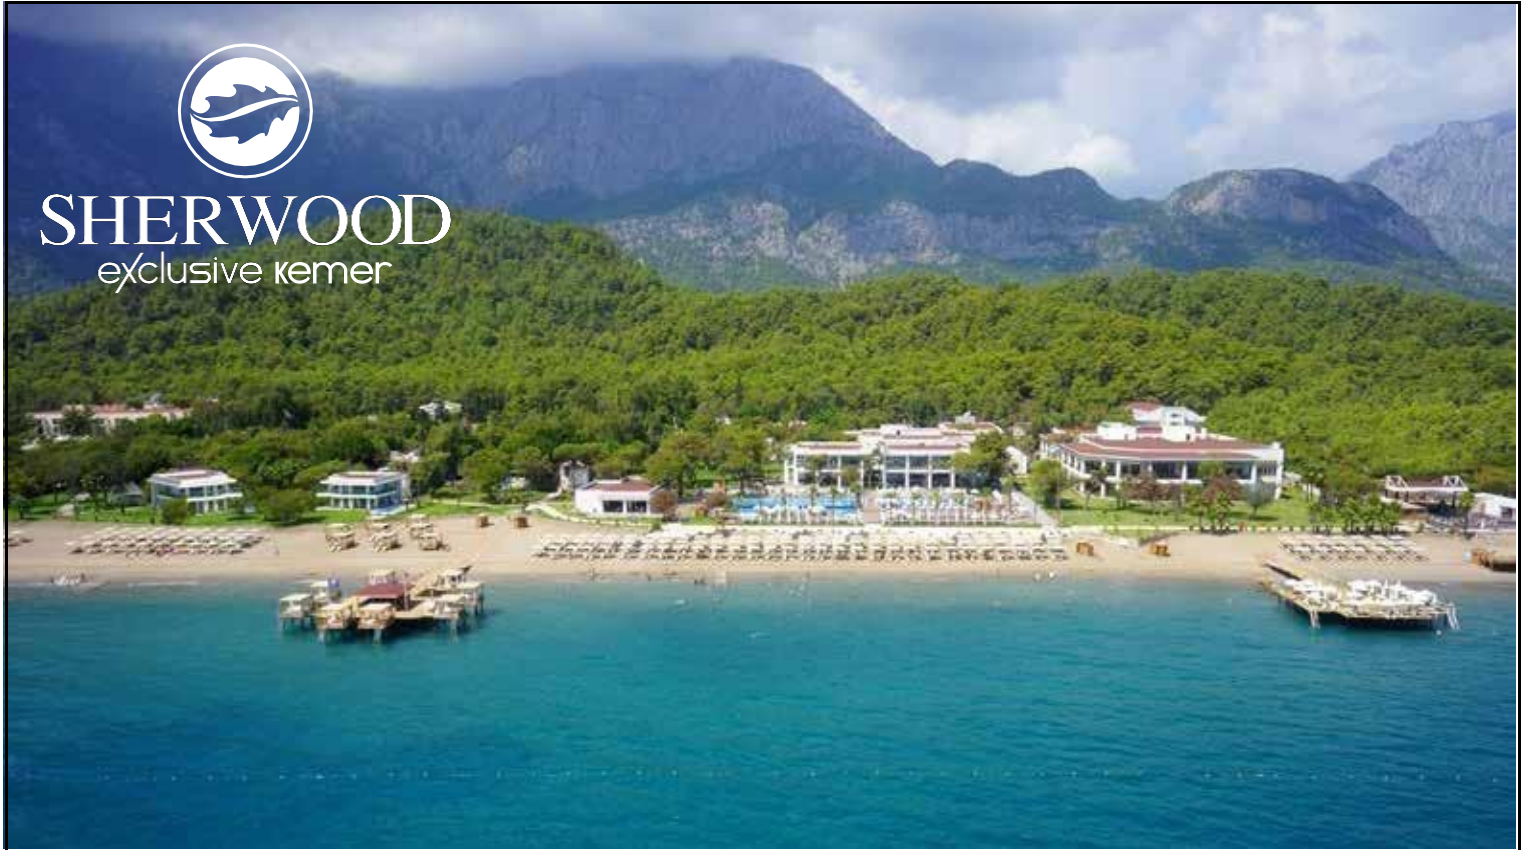

SHERWOOD
exclusive kemer

ОСНОВНАЯ ИНФОРМАЦИЯ:

Название отеля:	Sherwood Exclusive Kemer
Категория:	5 *
Адрес:	Cumhuriyet mahallesi Ahu Ünal Aysal Cad.NO:37 - 07994 Göynük / Kemer / ANTALYA
Телефон:	+90.(242) 815 16 55
Call-центр	+90.(242) 444 88 07
Факс:	+90.(242) 815 16 75
Веб-сайт:	www.sherwoodhotels.com.tr
Эл. почта:	info@sherwoodhotels.com.tr
Открытие отеля:	2014
Последняя реконструкция:	-
Площадь (м²):	130.000 м²
Концепция:	Ультра все включено
Сезон:	Летний Сезон
Количество зданий:	45
Количество этажей:	2 - 3 этажа
Лифт:	2 (в главном здании)
Всего номеров:	492

РАСПОЛОЖЕНИЕ:

Расстояние до аэропорта:	55 км (Анталия)
До центра города:	45 км (Кемер)
Ближайшая больница:	9 км (Анталия)
Ближайшая автобусная остановка :	100 м
Ближайшие исторические места:	Фазелис, Олимпос, Демре, Кекова, Мира,Калеичи
Расстояние до пляжа :	0 м
Расстояние до главной дороги:	0 м