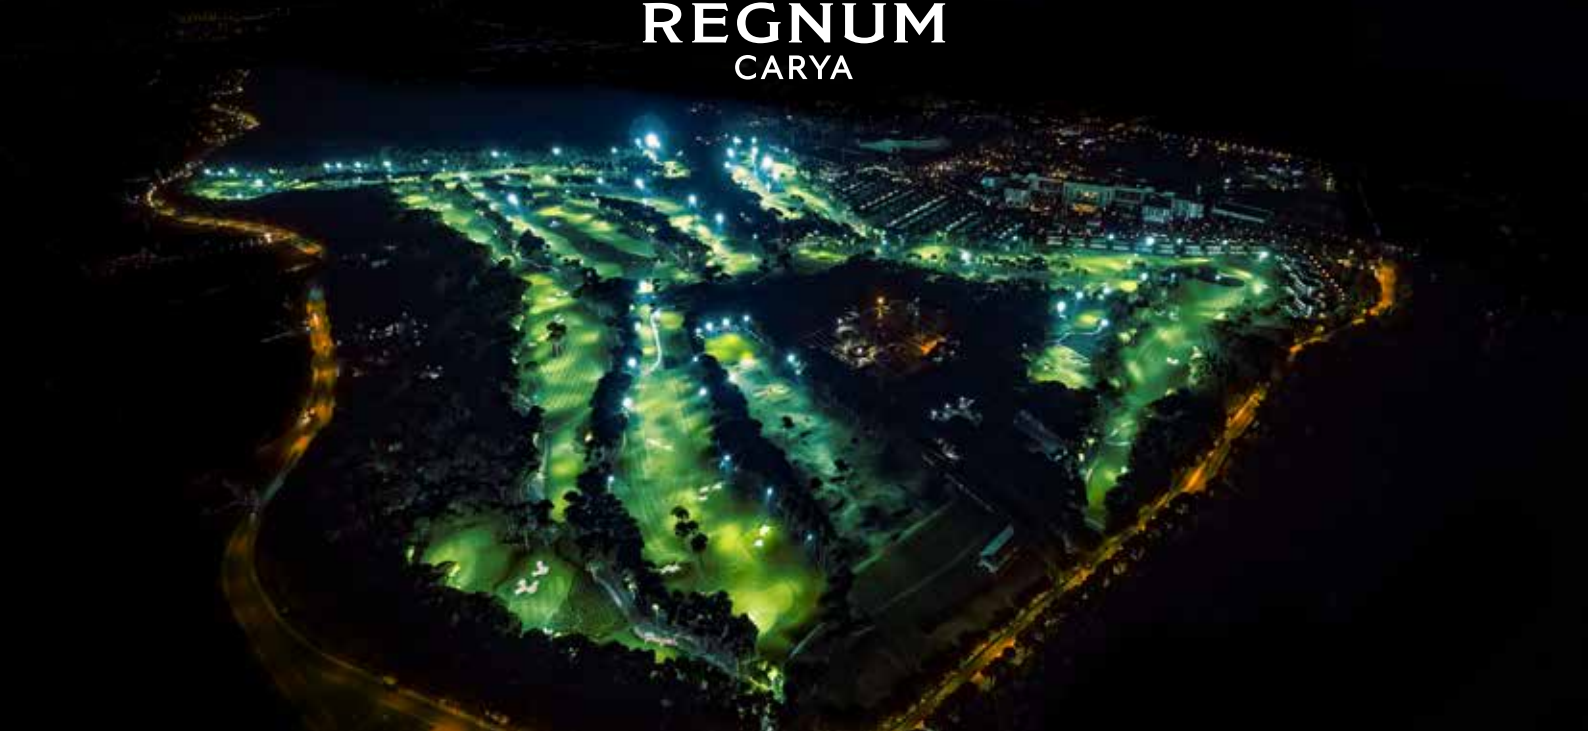

CARYA GOLF CLUB

Первое и единственное в Европе полностью освещаемое поле для гольфа

Дизайнер: Питер Томсон / TPL

Дата открытия трека: 10.11.2008

Трек: первое и единственное в Европе полностью освещаемое поле для гольфа, организованное на пустыре возле турецкого побережья Средиземного моря.

Местонахождение: Белек - Анталия

Площадь: 760.000 кв. м

Травяной покров: 420.000 кв. м

Правила клуба: Soft Spikes

Гандикап (мужчины): 36

Гандикап (женщины): 36

Профессиональный магазин: бренды Bogner, Galvin Green, Rlx, Under Armour, Ruck Maul, Honma, TaylorMade, Ecco, Porsche Design - Профессиональный магазин площадью 350 кв. м

Уроки гольфа: проводятся квалифицированными специалистами PGA на турецком, английском, русском и немецком языках.

Травяной покров: Tiff Eagle, средняя площадь 600 м²

Подставки: 4 на лунку

Фервеи: Bermuda 419, сложная пересеченная местность с множеством стратегических возможностей

Бункеры: 84 бункера из белого кварцевого песка

Озера: 4 озера на поле с 18 лунками

Тренировочная площадка: двухсторонняя с 52 отделениями в здании академии TaylorMade Performance Lab.

Putting Green: 4 лужайки, одни из крупнейших в мире

A) 4100 м² - длина 165 метров

B) 950 м²

C) 710 м²

D) 250 м²

Chipping & Pitching Green: 2 поля Chipping green на 50 человек, 4 поля pitching green, 7 полей для отработок ударов green, 4 тренировочных бункера, 1 рабочий бункер фервея

Гольф-кары: 70 штук

Аренда клюшек для гольфа: 120 шт. TaylorMade Sim Max & Stealth, M6