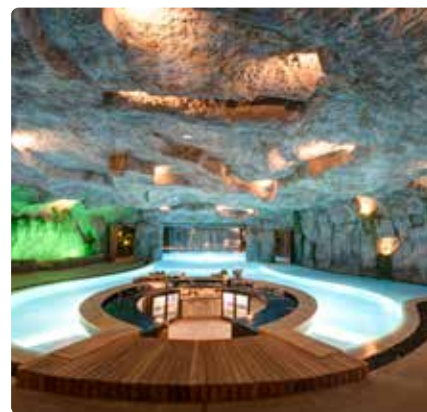

## CROWN VILLA THE CAVE

Уникальная, скрытая от посторонних глаз жилая зона с бассейном и спальней  
комнатой в стиле Grotto

Кинозал

Swim up-водный бар

Pool бар

Спальная комната