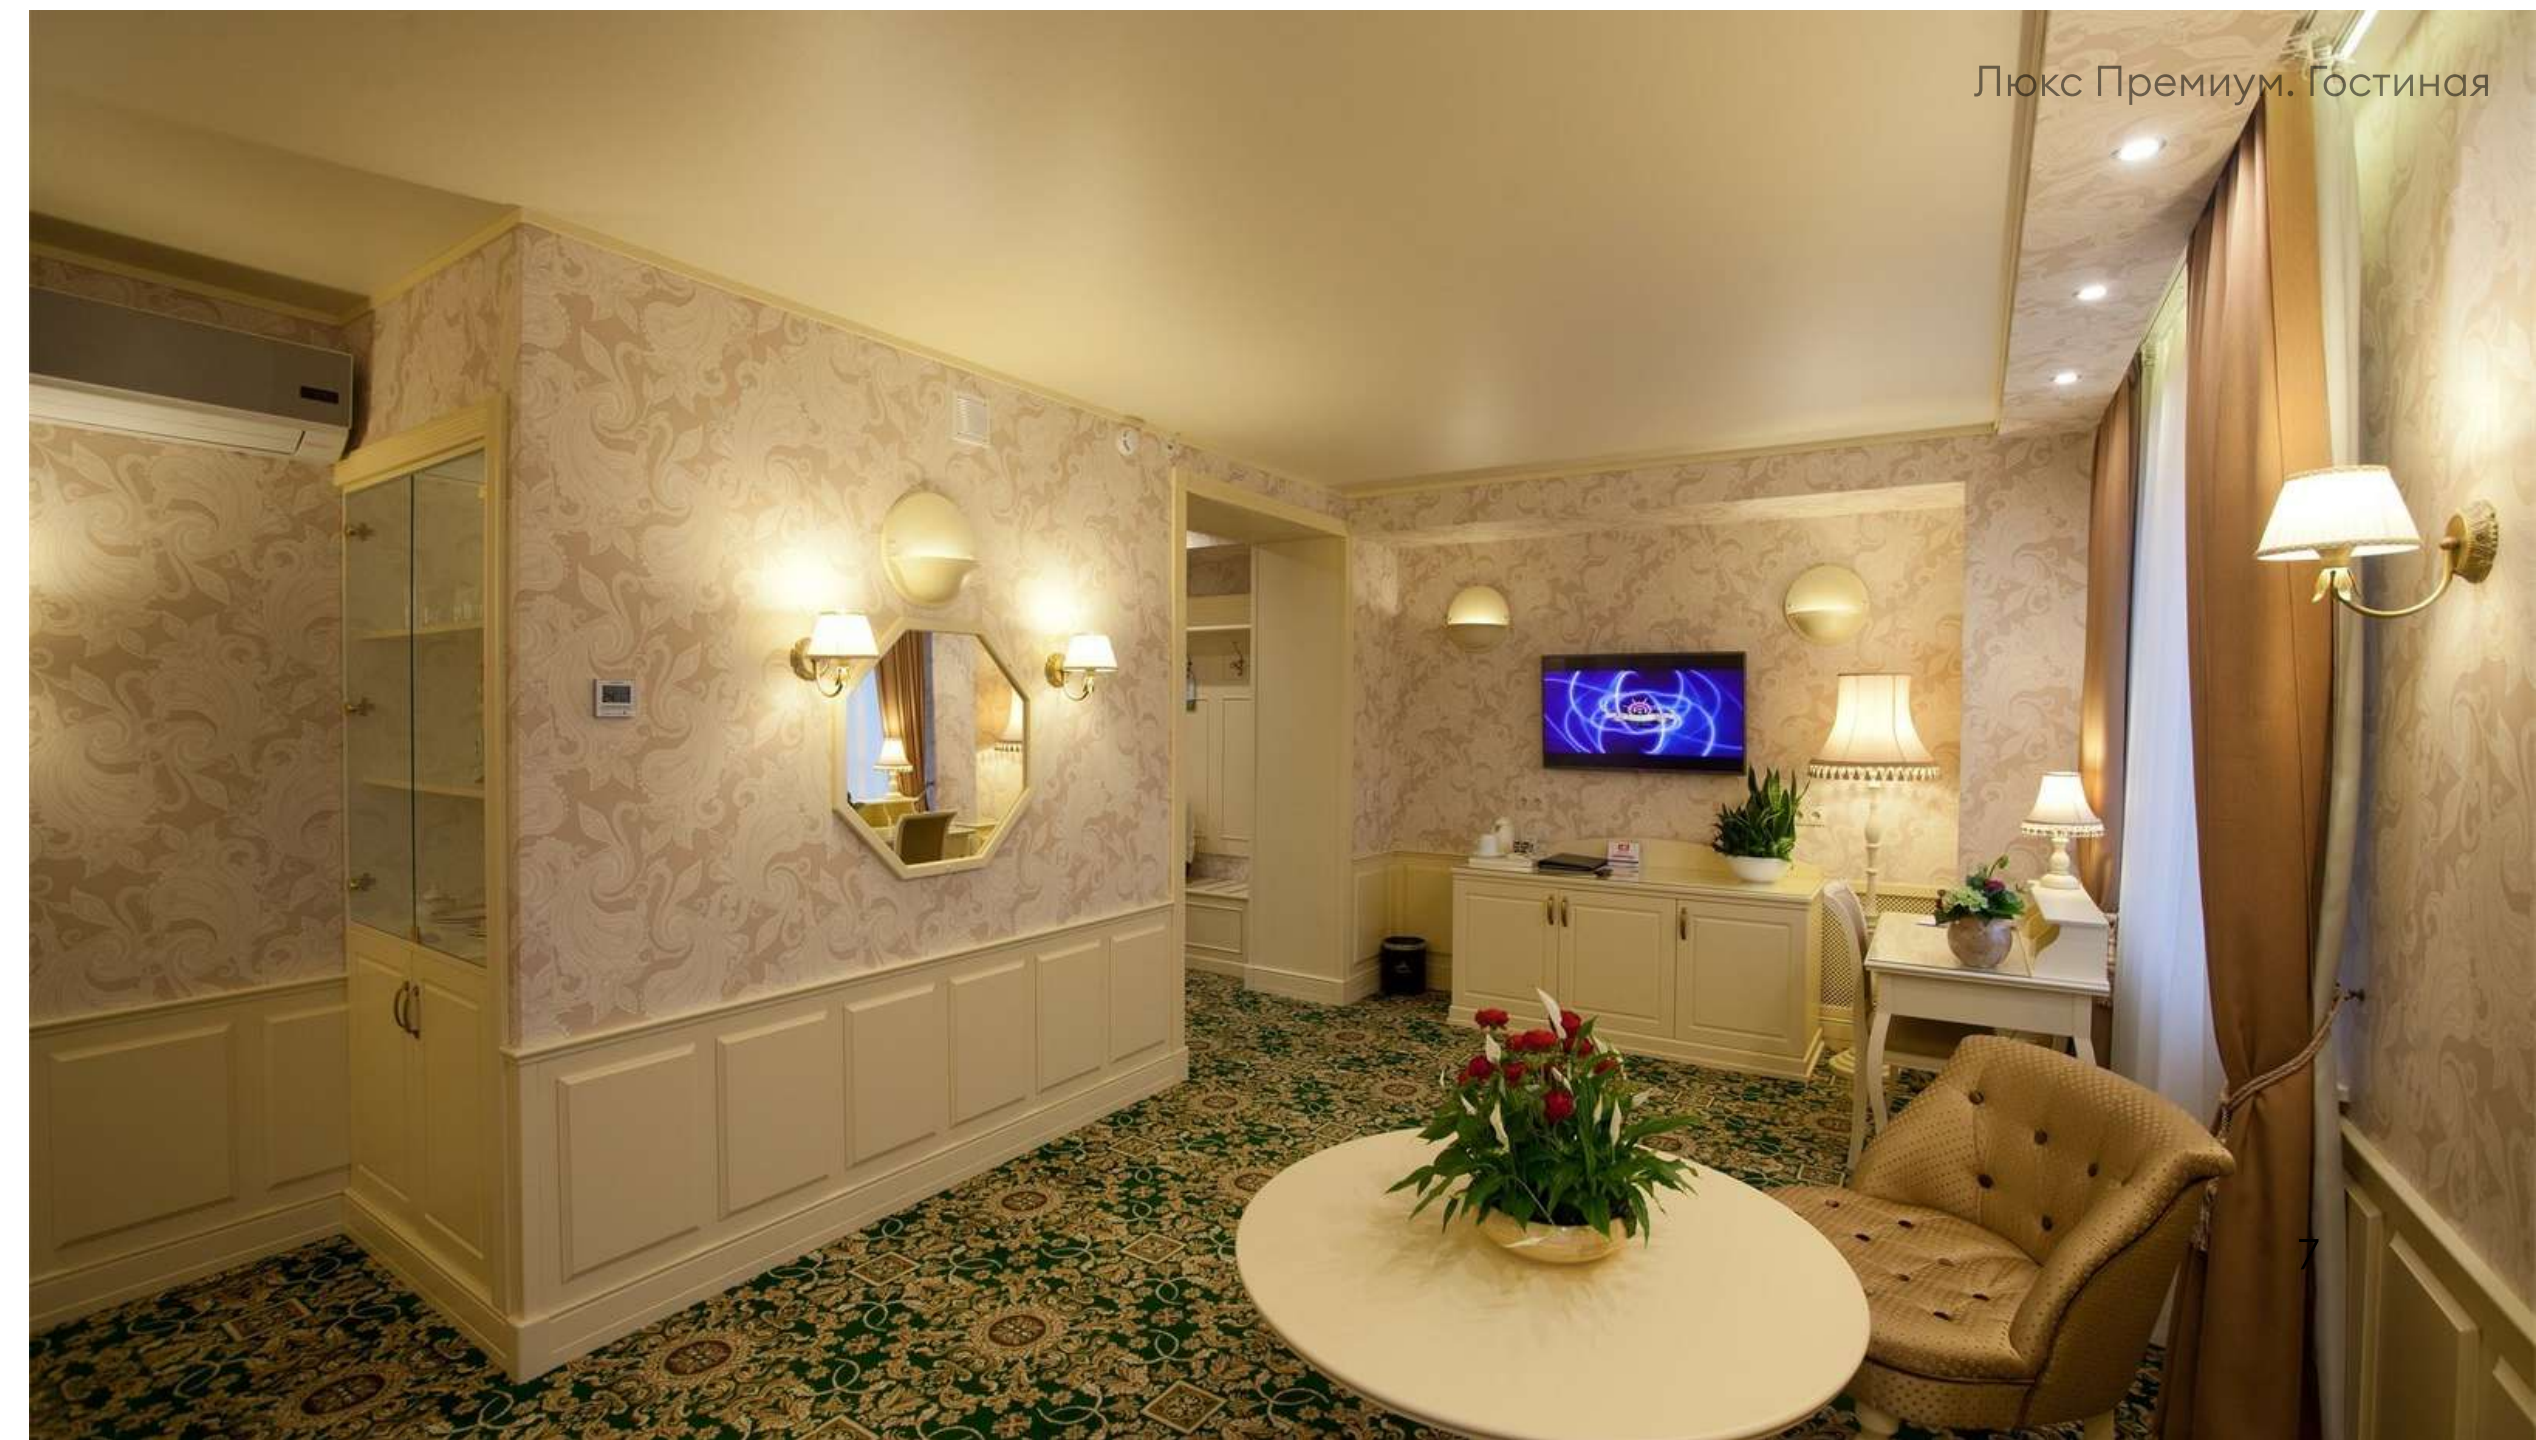

 мини-бар

 ванная комната

 чайный набор

 фен

 бесплатный Wi-Fi

Клубный этаж

Номера с эксклюзивным дизайном в классическом стиле с роскошными и элегантными интерьерами. Площадь номеров от 21 м² 110 м².

категория номеров