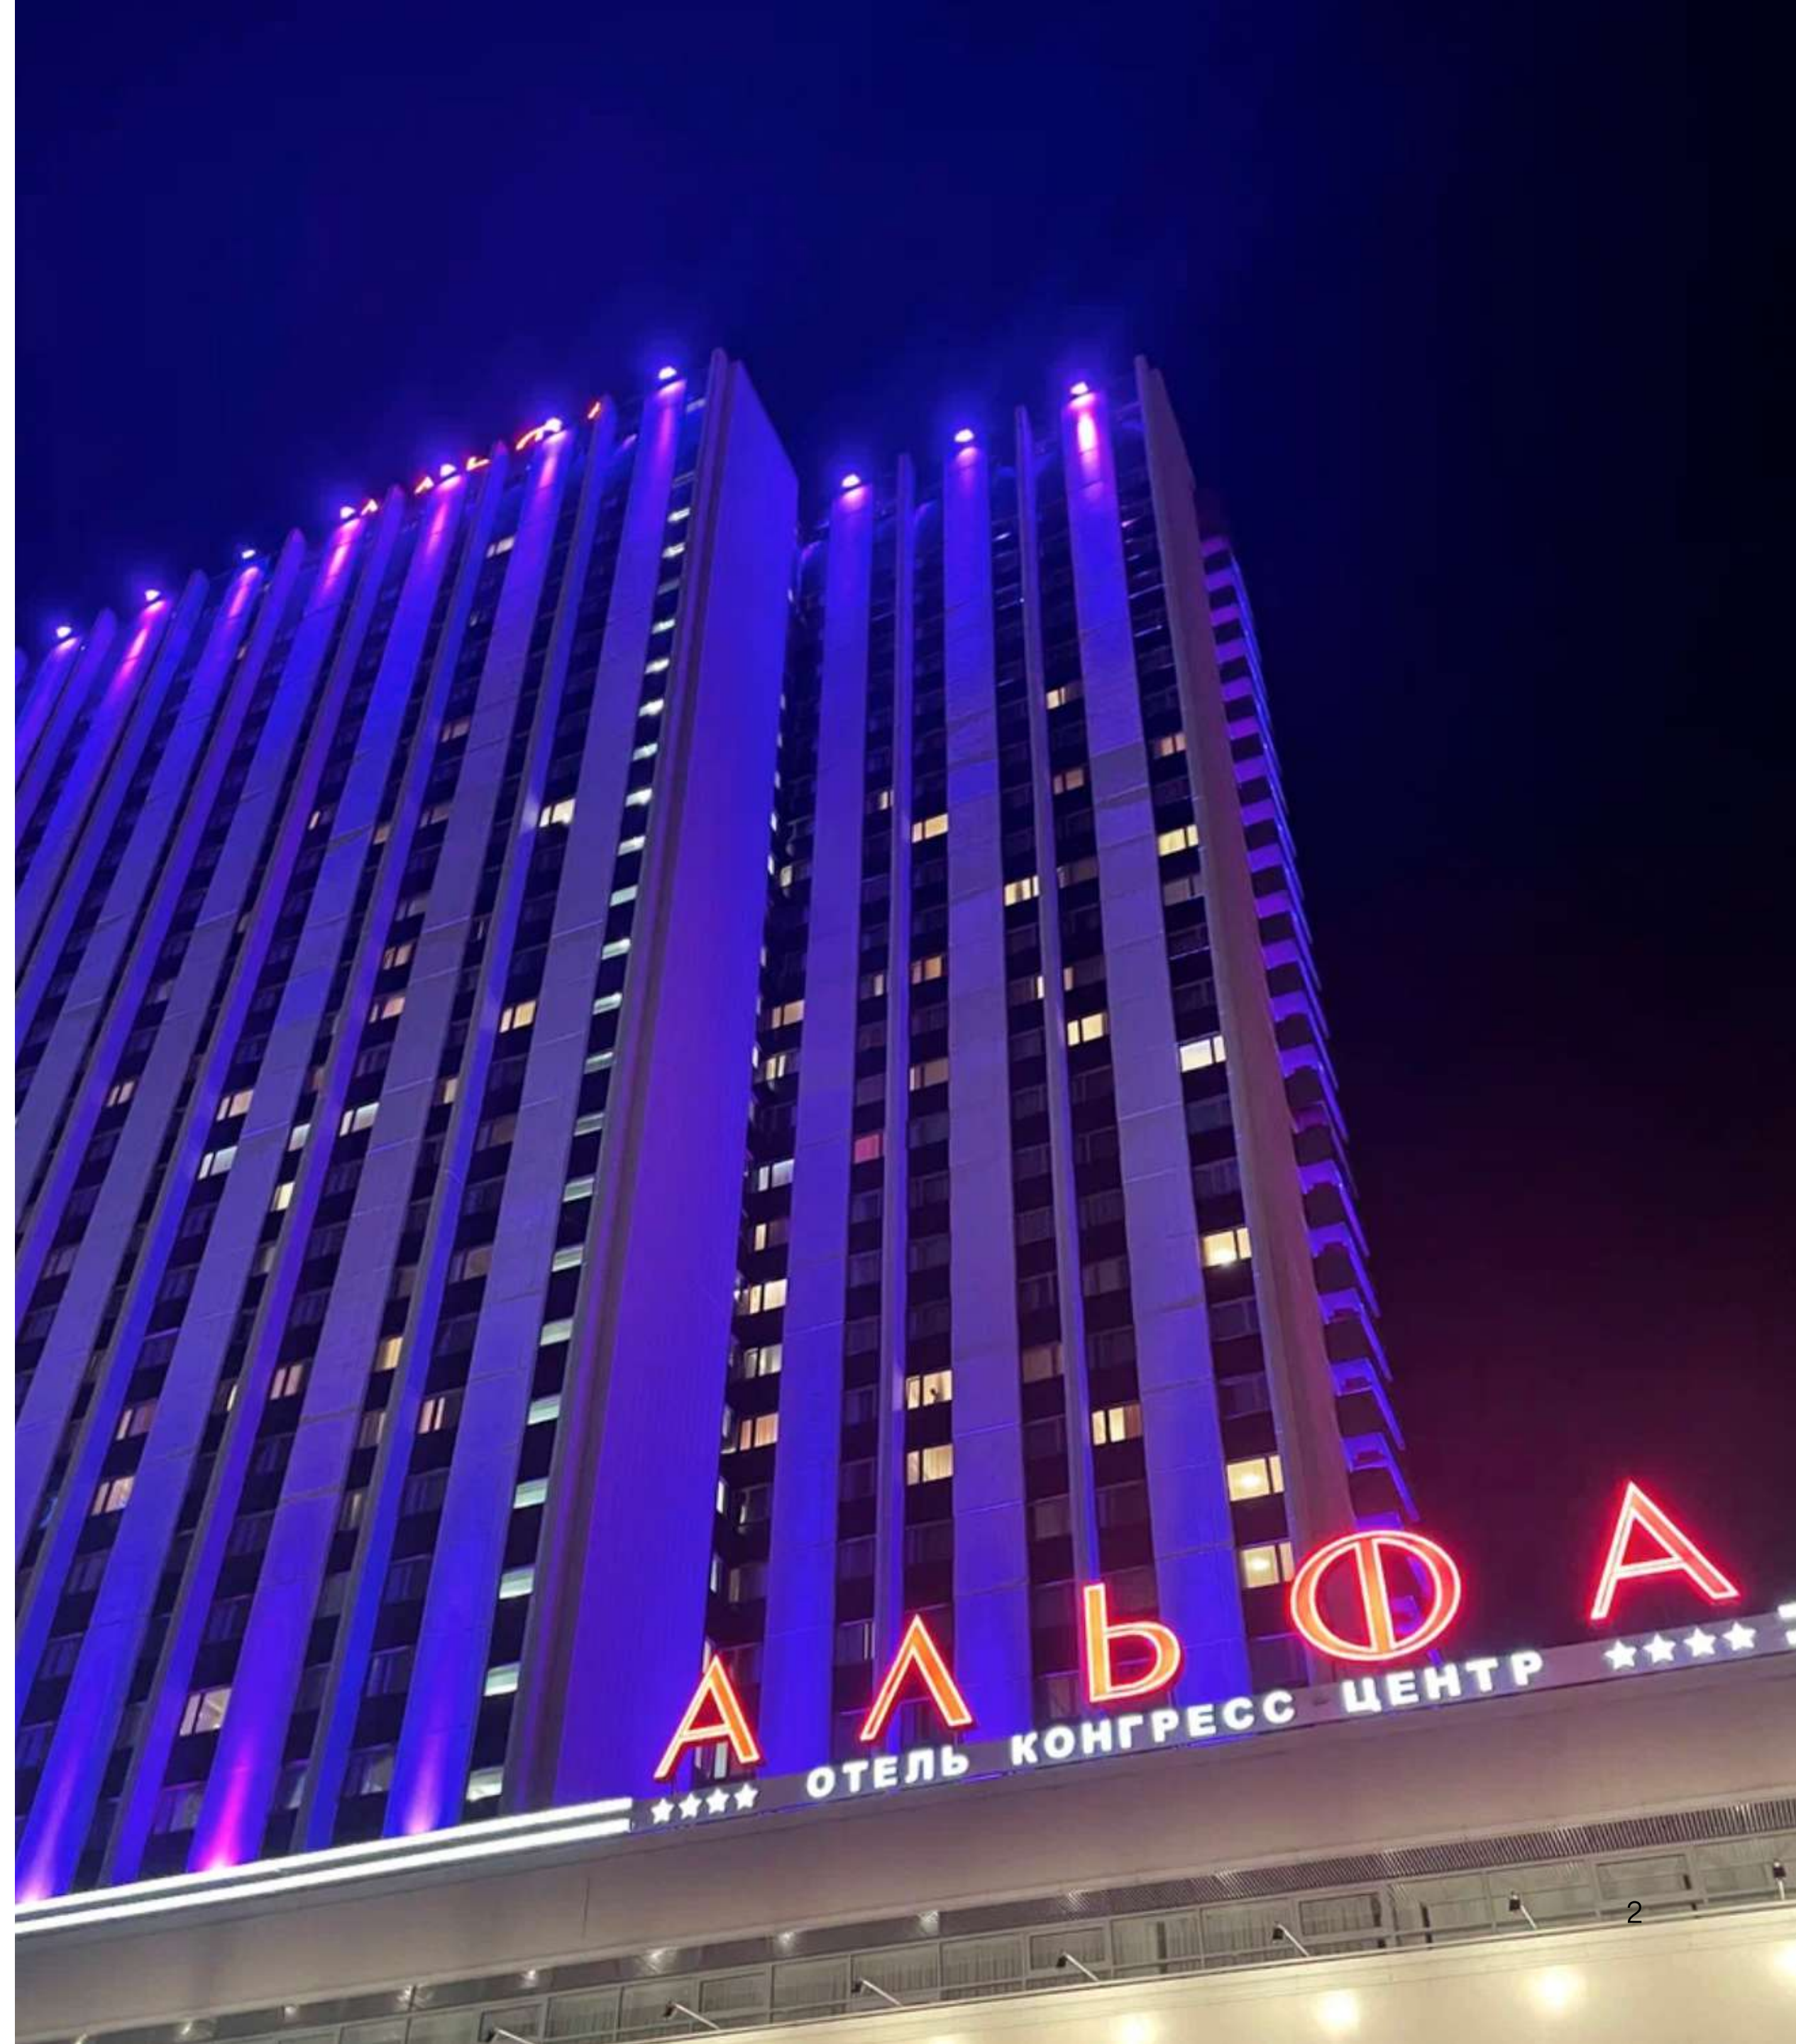

Расположение

Расположение гостиницы идеально подходит как для туристических, так и для деловых поездок

транспорт

метро Партизанская | 🚶 50 м

мцк Измайлово | 🚶 250 м

аэропорт

аэропорт Шереметьево | 🚗 30 мин

выставочные центры

Экспоцентр | 🚗 30 мин

Крокус Экспо | 🚗 40 мин

центр и достопримечательности

Центр города | 🚗 15 мин

Измайловский Кремль | 🚶 450 м

Серебряно-Виноградные пруды | 🚶 500 м

Царская усадьба Измайлово | 🚶 1200 м