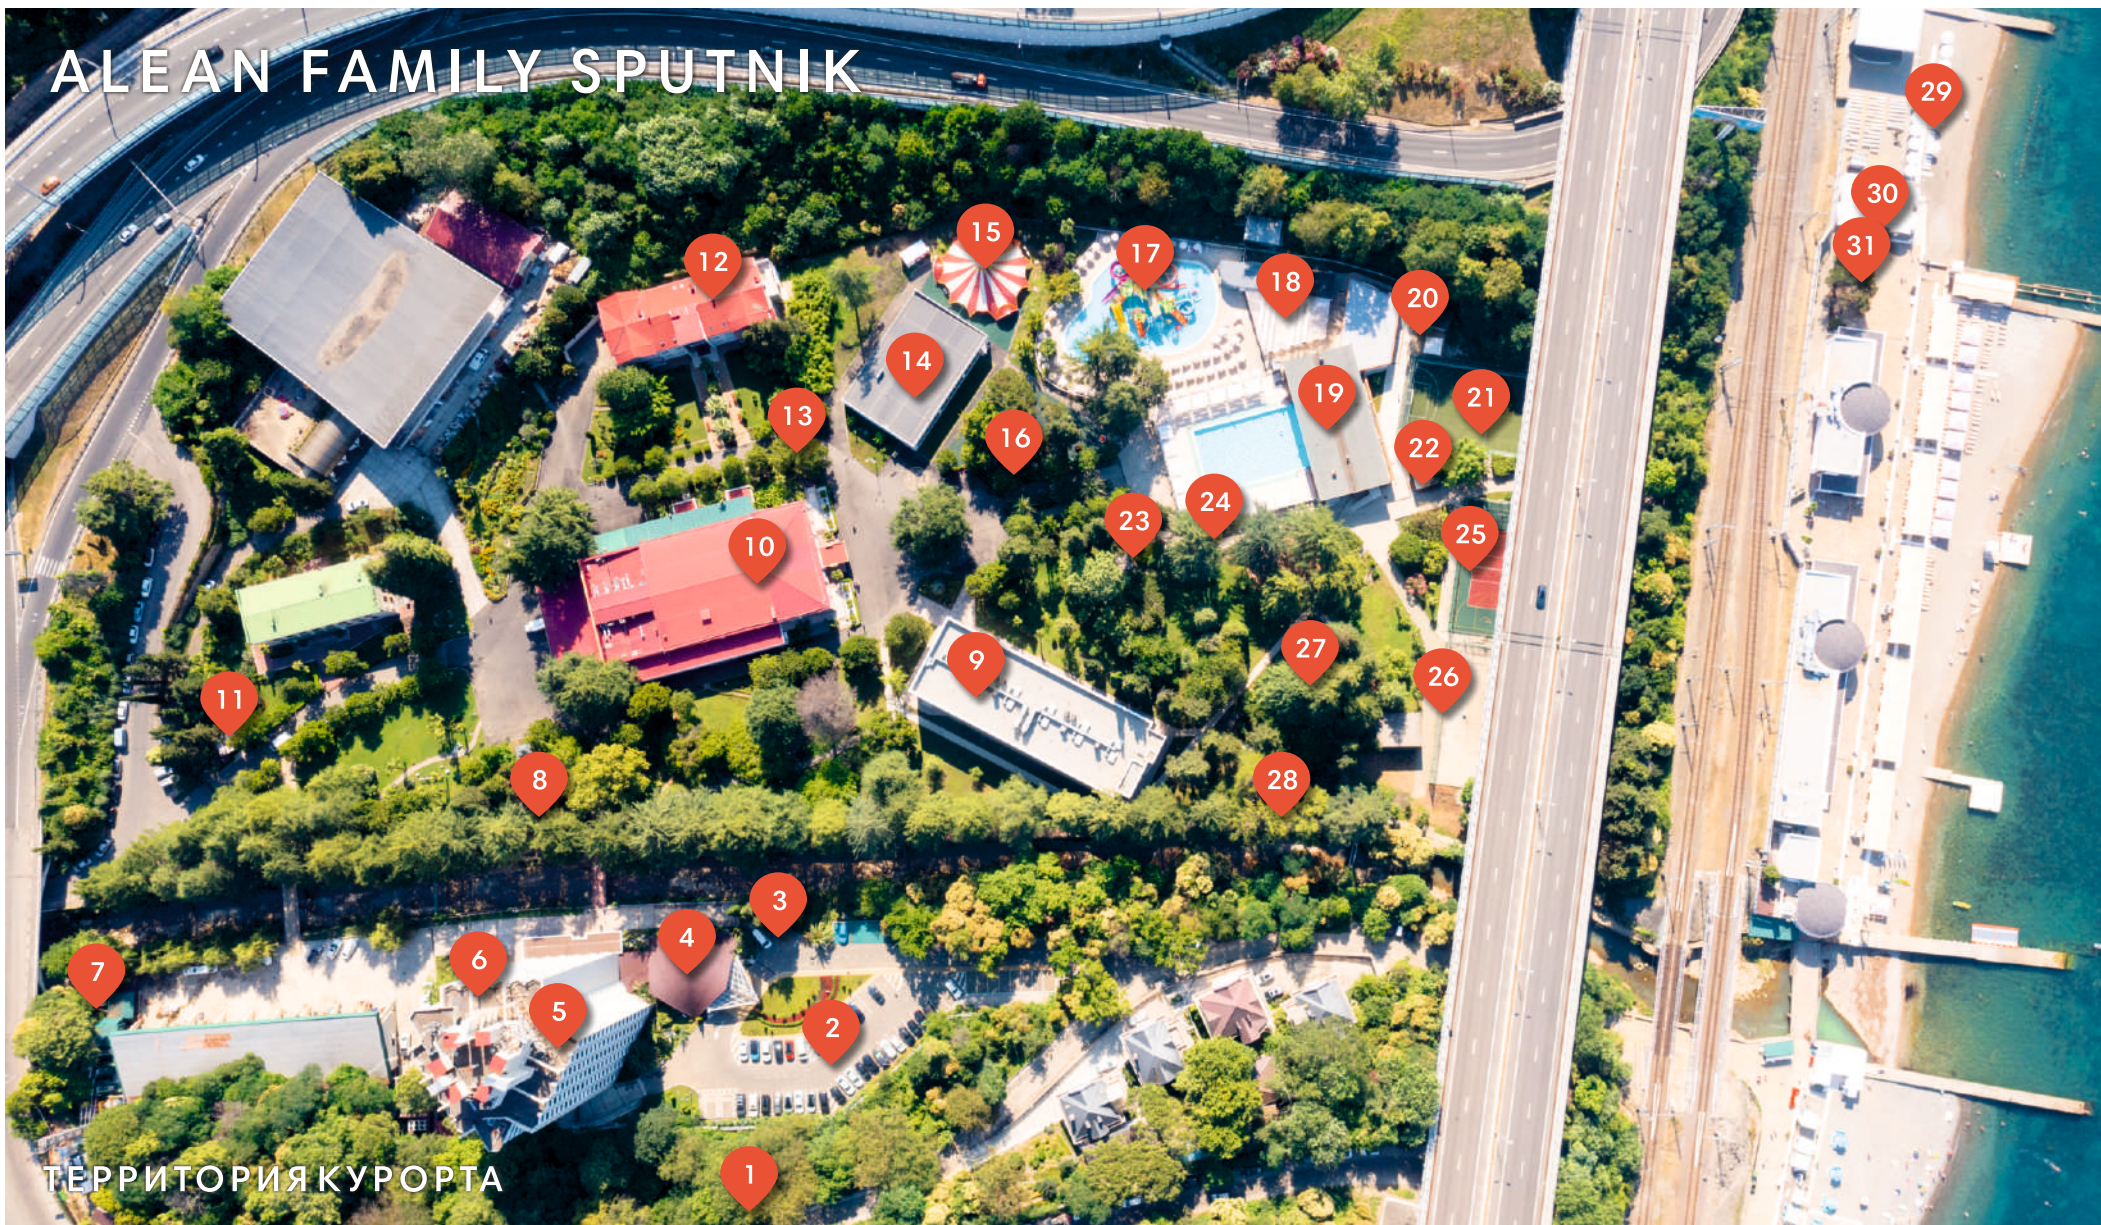

ALEAN FAMILY SPUTNIK